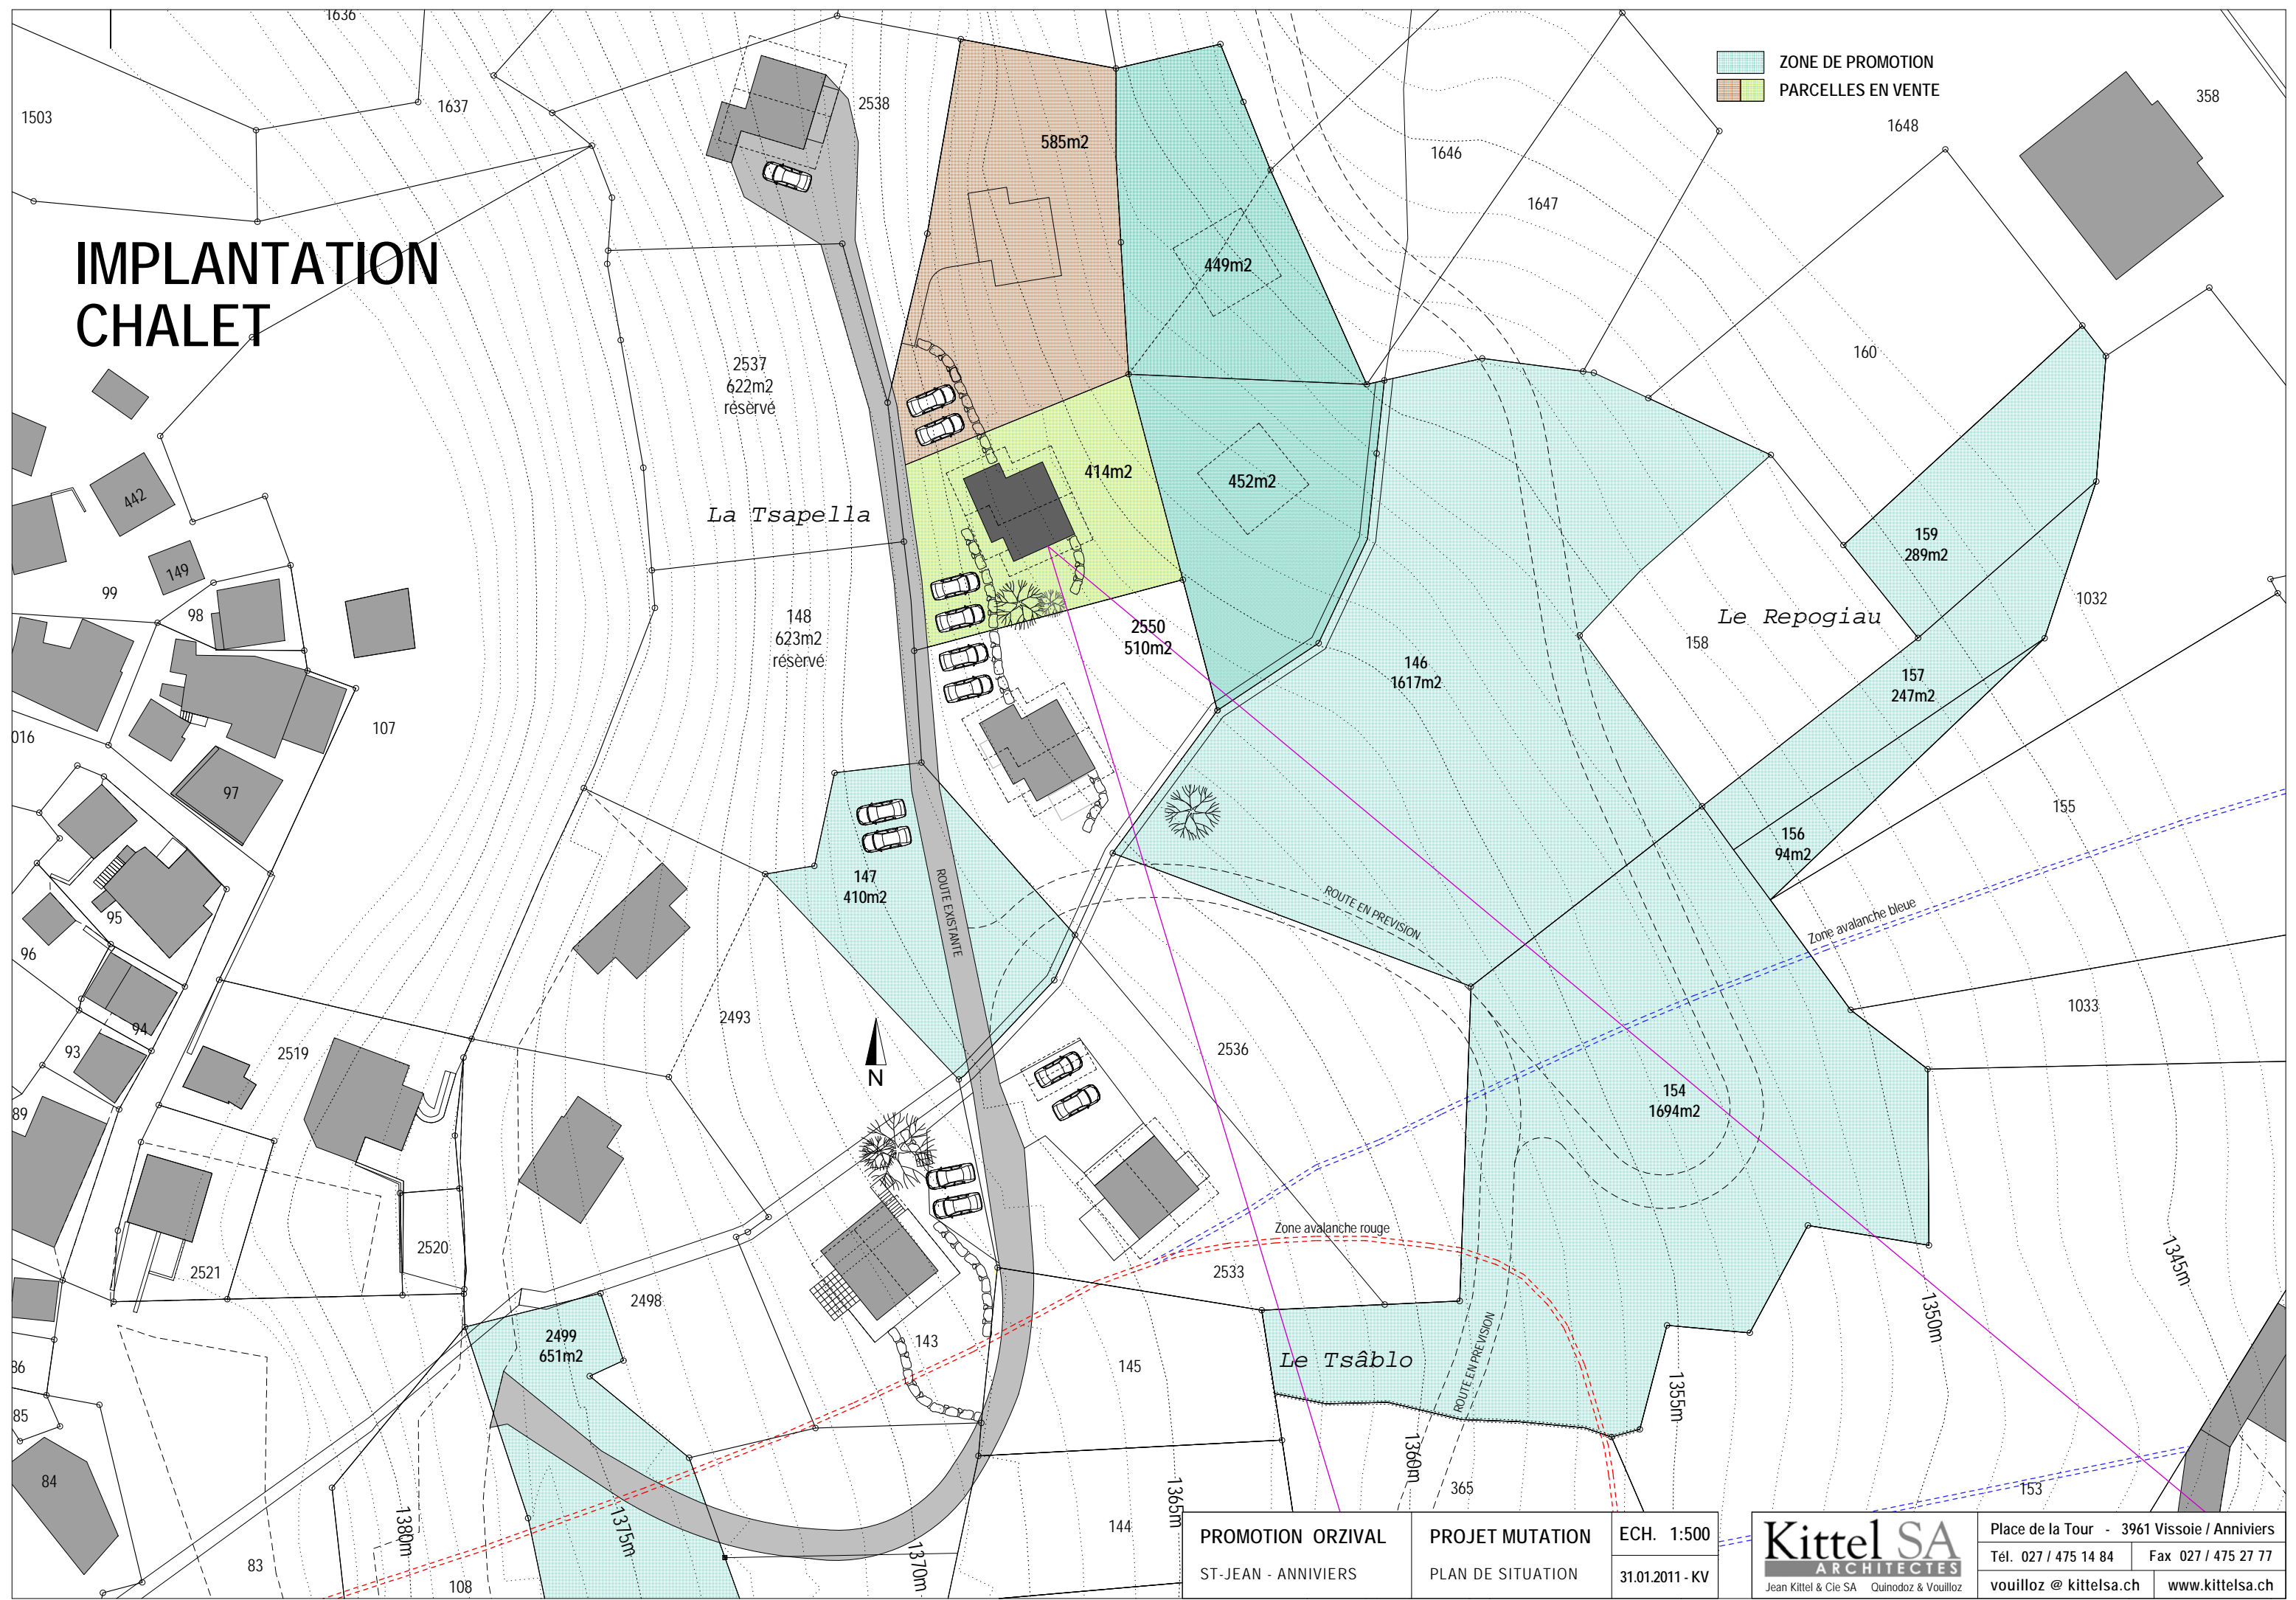

IMPLANTATION CHALET

ZONE DE PROMOTION
 PARCELLES EN VENTE

PROMOTION ORZIVAL
 ST-JEAN - ANNIERS
 PROJET MUTATION
 PLAN DE SITUATION
 ECH. 1:500
 31.01.2011 - KV

Kittel SA
 ARCHITECTES
 Jean Kittel & Cie SA Quinodoz & Vouilloz
 Place de la Tour - 3961 Vissoie / Anniviers
 Tél. 027 / 475 14 84 Fax 027 / 475 27 77
 vouilloz @ kittelsa.ch www.kittelsa.ch