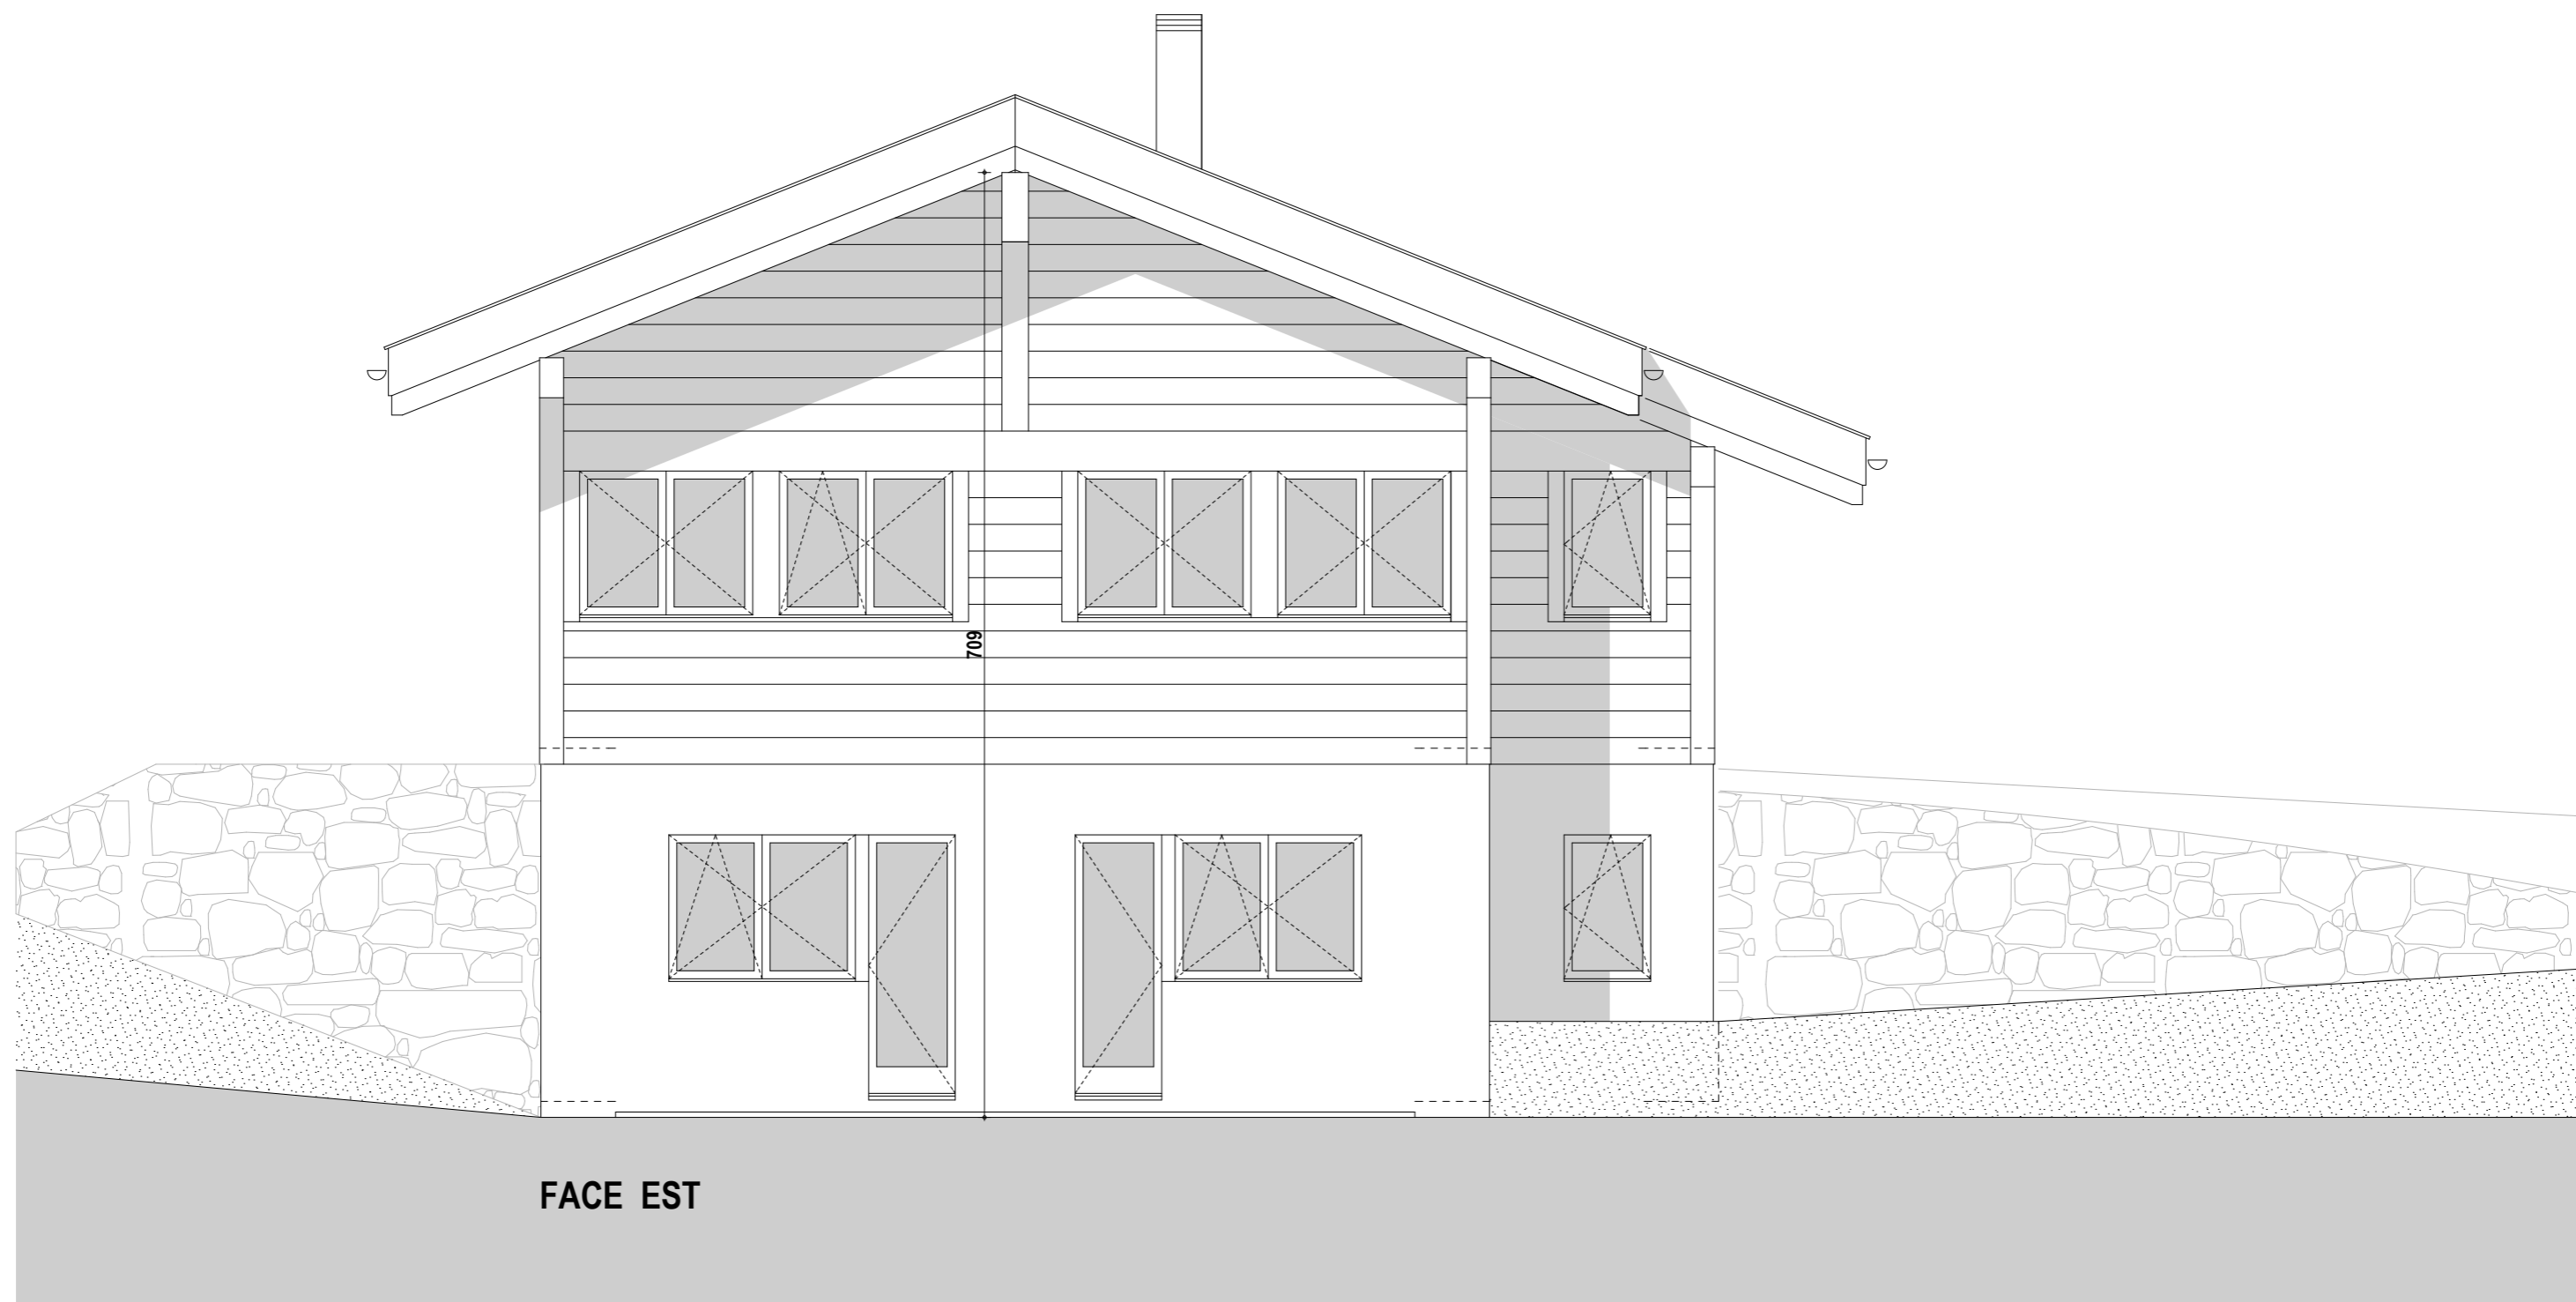

CHALET BARENCO	EXECUTION	ECH. 1:50
ST-JEAN - ANNIVIERS	ELEVATION	23.03.2010 - KV

Kittel SA
ARCHITECTES
Jean Kittel & Cie SA Quinodoz & Vouilloz

Place de la Tour - 3961 Vissoie / Anniviers	
Tél. 027 / 475 14 84	Fax 027 / 475 27 77
vouilloz@kittelsa.ch	www.kittelsa.ch